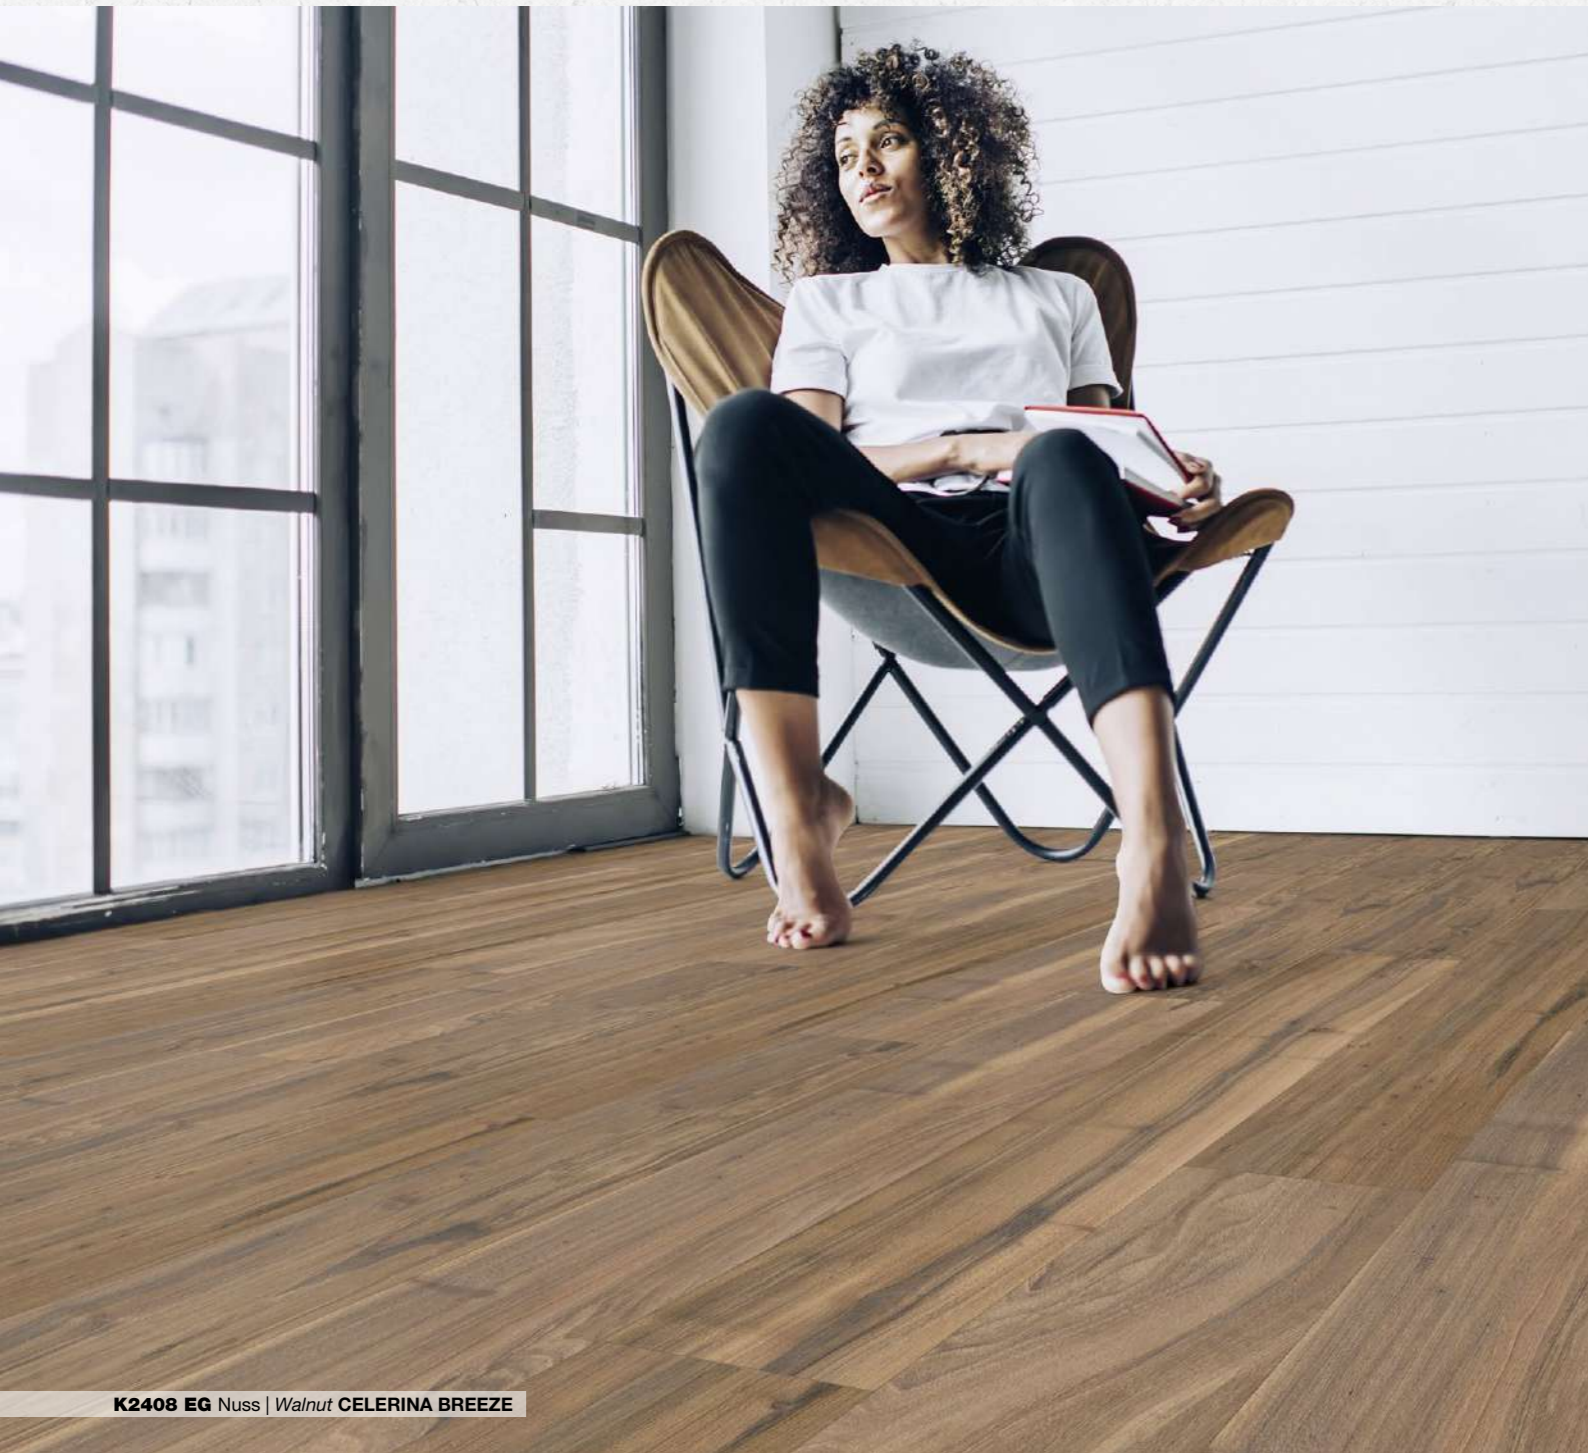

67358

K2391 EG Eiche | Oak BRERA NATURE

67252

K2413 EG Eiche | Oak **ZERMATT CASTOR**
67267

K2414 EG Eiche | Oak **ZERMATT VISPA**
67217

K2415 EG Eiche | Oak **ZERMATT LISKAMM**
67471

K2414 EG Eiche | Oak **ZERMATT VISPA**