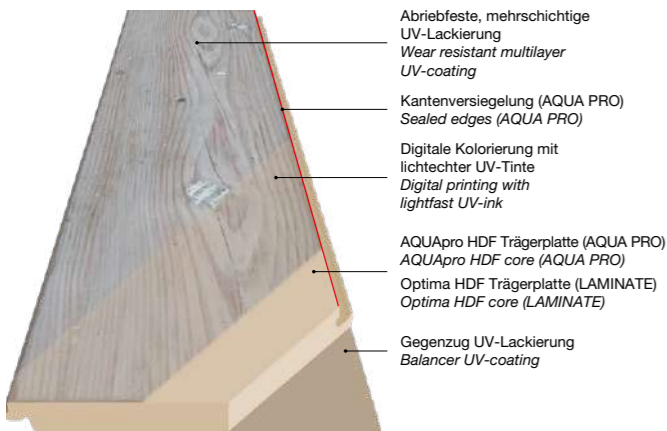

- Quellungsarme MDF Trägerplatte
Low swelling MDF core
- Spritzwasserbeständige Folie
Splash resistant film

AQUA PRO supreme EASY TOUCH

LAMINATE EASY TOUCH

- Abriebfeste, mehrschichtige UV-Lackierung
Wear resistant multilayer UV-coating
- Kantenversiegelung (AQUA PRO)
Sealed edges (AQUA PRO)
- Digitale Kolorierung mit lichtechter UV-Tinte
Digital printing with lightfast UV-ink
- AQUApro HDF Trägerplatte (AQUA PRO)
AQUApro HDF core (AQUA PRO)
- Optima HDF Trägerplatte (LAMINATE)
Optima HDF core (LAMINATE)
- Gegenzug UV-Lackierung
Balancer UV-coating