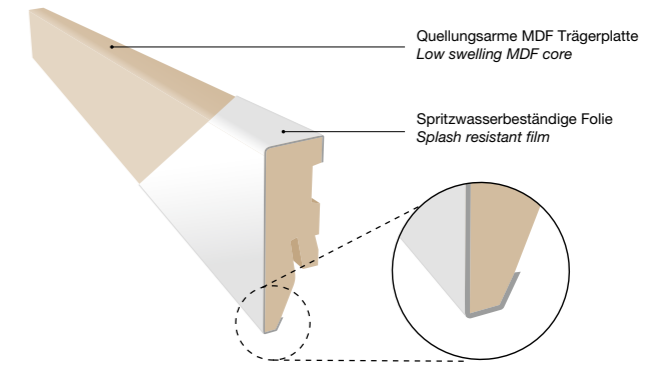

- Quellungsarme MDF Trägerplatte
  Low swelling MDF core
- Spritzwasserbeständige Folie
  Splash resistant film