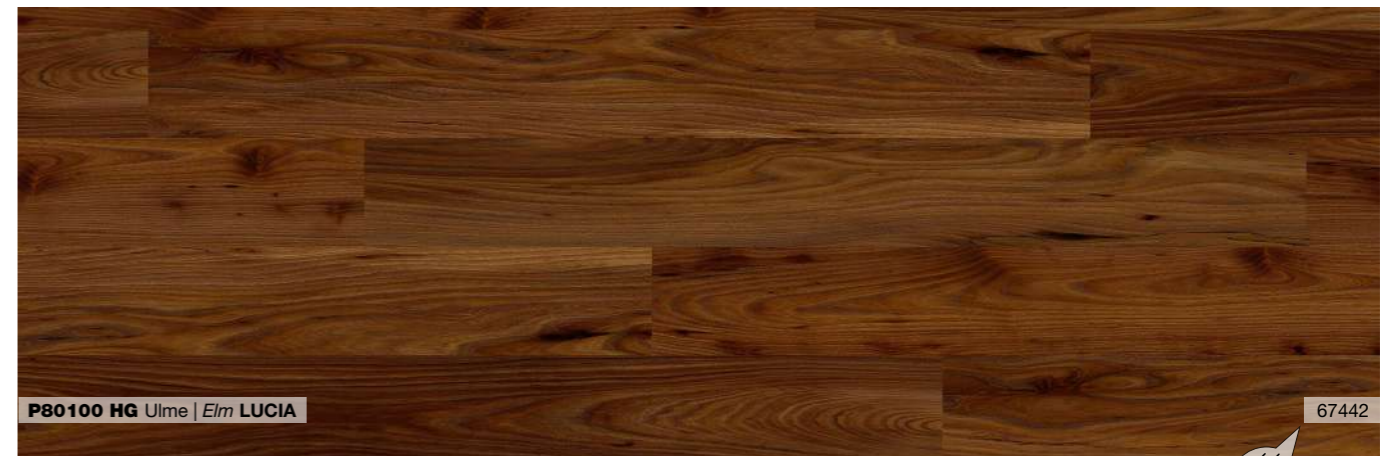

P80100 HG Ulme | *Elm LUCIA*

67442