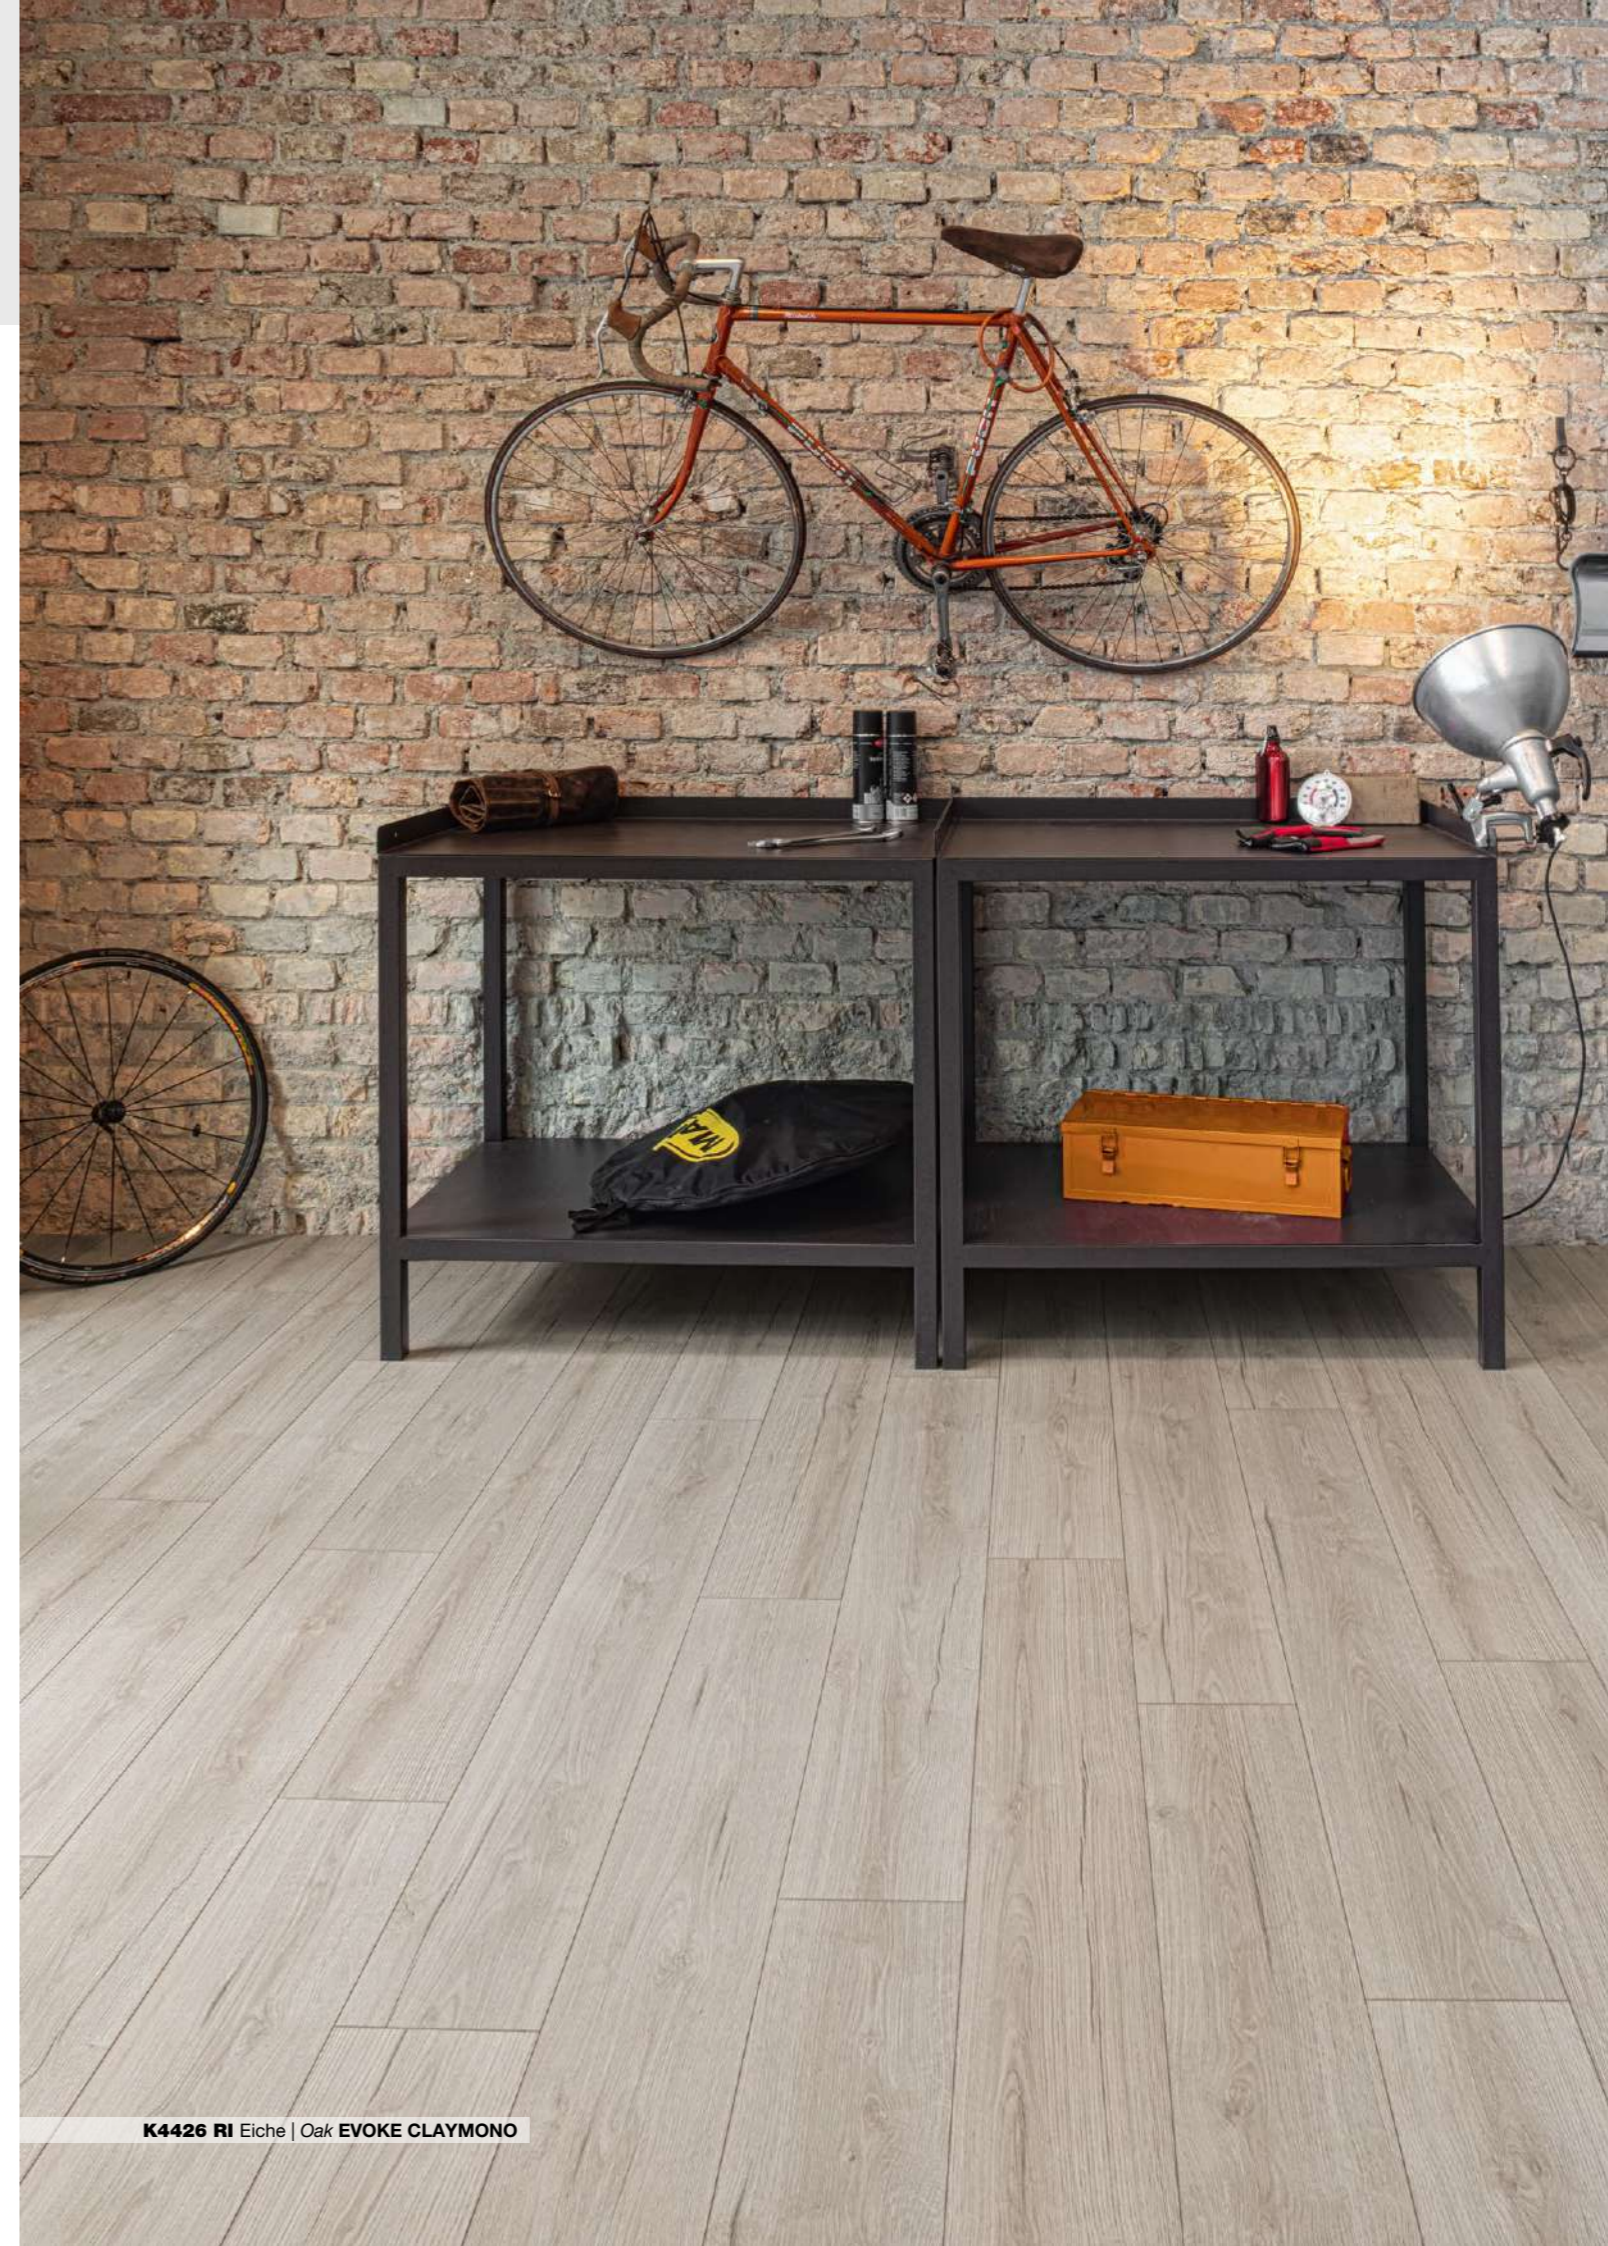

AQUA PRO select

NATURAL TOUCH

Detail.reich.

Rich.in.detail.

Ihr Detailreichtum macht die Natural Touch Dekore der Select-Produktlinie zum unwiderstehlichen Blickfang. Ganz neu ist die edle Oberfläche „Royal Cordoba“ in vier temperamentvollen Eichenfarbtönen. Mit im Bunde: „Strato Tile“ mit fünf Designs in Metall- und Betonoptik. Das tief strukturierte Porenbild und kontrastreiche Glanzgrade lassen sie dem natürlichen Vorbild ganz nahekommen.

Its rich detail makes the Natural Touch decors of the Select product line, irresistible eye-catchers. The fine “Royal Cordoba” surface in four vivacious oak shades is completely new. The product line also includes: “Strato Tile” with five designs in metal and concrete looks. The deep structured pore pattern and high-contrast gloss levels allow them to come very close to the natural surfaces on which they are based.

K4426 RI Eiche | Oak EVOKE CLAYMONO