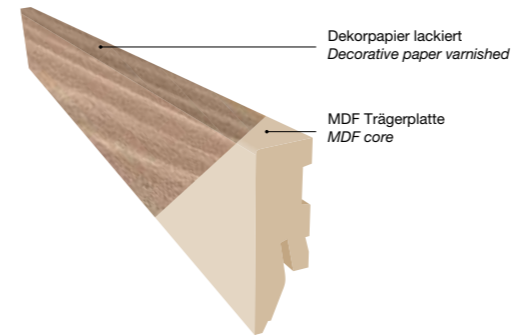

Sockelleisten | Skirting Boards

Passend zum Fußbodendesign
Matching to floor design

- Dekorpapier lackiert
  Decorative paper varnished
- MDF Trägerplatte
  MDF core

Spritzwasserbeständig, weiß + schwarz
Splash resistant, white + black