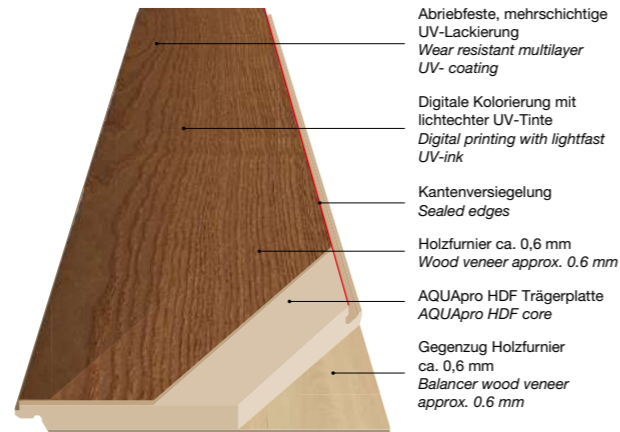

ÜBERSICHT | OVERVIEW

AQUA PRO supreme

Pressed bevel

Kantenversiegelung
Sealed edges

AQUA PRO select

Aqua Protect

AQUA PRO wood VENEER PARQUET

- Abriebfeste, mehrschichtige UV-Lackierung
  Wear resistant multilayer UV-coating
- Digitale Kolorierung mit lichtechter UV-Tinte
  Digital printing with lightfast UV-ink
- Kantenversiegelung
  Sealed edges
- Holz furnier ca. 0,6 mm
  Wood veneer approx. 0.6 mm
- AQUApro HDF Trägerplatte
  AQUApro HDF core
- Gegenzug Holz furnier ca. 0,6 mm
  Balancer wood veneer approx. 0.6 mm