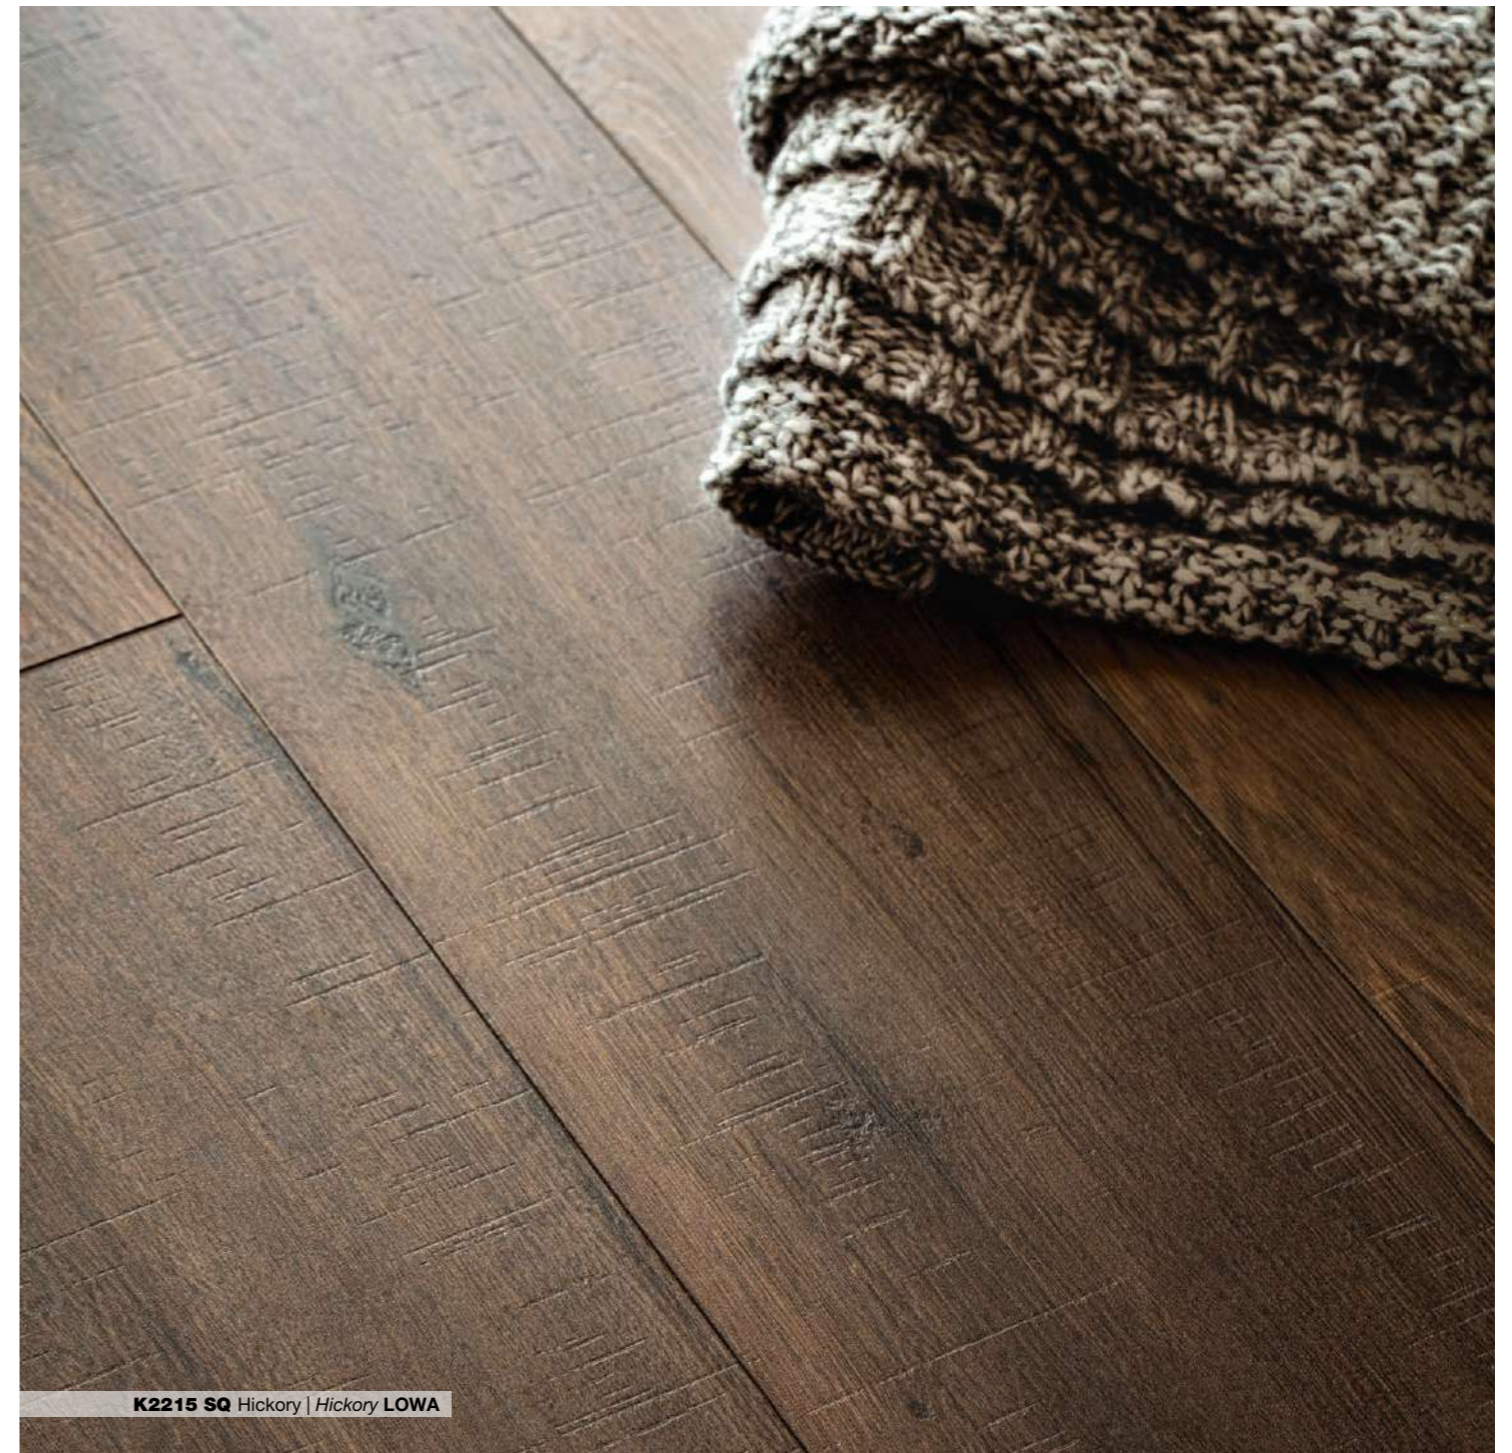

K4421 RI Eiche | Oak EVOKE TREND

67457

K4421 RI Eiche | Oak EVOKE TREND

NATURAL TOUCH

12.0 Standarddiele | 12.0 Standard Plank

AQUA PRO select

NATURAL TOUCH

12.0 Standarddiele | 12.0 Standard Plank