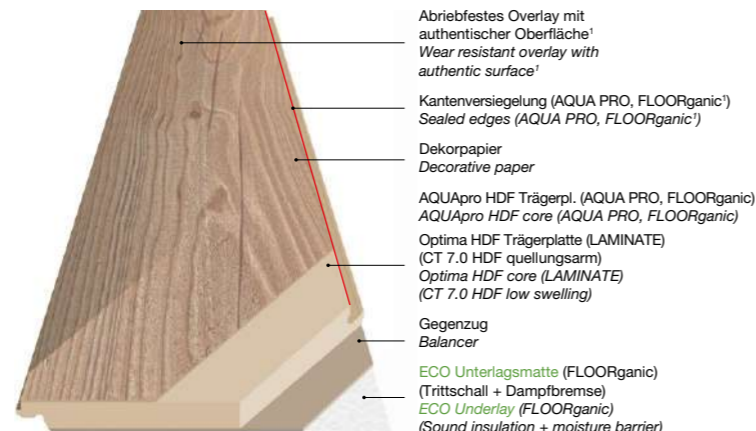

- Quellungsarme MDF Trägerplatte
Low swelling MDF core
- Spritzwasserbeständige Folie
Splash resistant film

AQUA PRO supreme EASY TOUCH

LAMINATE EASY TOUCH

- Abriebfeste, mehrschichtige UV-Lackierung
Wear resistant multilayer UV-coating
- Kantenversiegelung (AQUA PRO)
Sealed edges (AQUA PRO)
- Digitale Kolorierung mit lichtechter UV-Tinte
Digital printing with lightfast UV-ink
- AQUApro HDF Trägerplatte (AQUA PRO)
AQUApro HDF core (AQUA PRO)
- Optima HDF Trägerplatte (LAMINATE)
Optima HDF core (LAMINATE)
- Gegenzug UV-Lackierung
Balancer UV-coating

AQUA PRO supreme & select NATURAL TOUCH CLASSIC TOUCH

LAMINATE NATURAL TOUCH CLASSIC TOUCH

FLOORganic

- Abriebfestes Overlay mit authentischer Oberfläche¹
Wear resistant overlay with authentic surface¹
- Kantenversiegelung (AQUA PRO, FLOORganic)
Sealed edges (AQUA PRO, FLOORganic)
- Dekorpapier
Decorative paper
- AQUApro HDF Trägerpl. (AQUA PRO, FLOORganic)
AQUApro HDF core (AQUA PRO, FLOORganic)
- Optima HDF Trägerplatte (LAMINATE)
(CT 7.0 HDF quellungsarm)
Optima HDF core (LAMINATE)
(CT 7.0 HDF low swelling)
- Gegenzug
Balancer
- ECO Unterlagsmatte (FLOORganic)
(Trittschall + Dampfbremse)
ECO Underlay (FLOORganic)
(Sound insulation + moisture barrier)